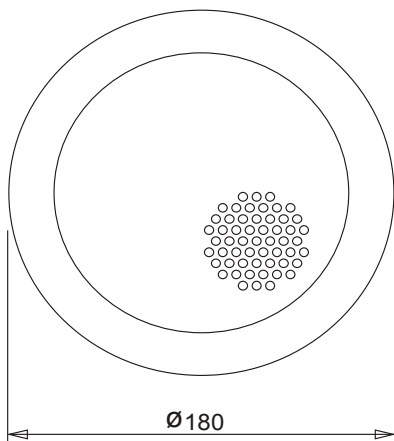

# RNS 5/T

DECKENEINBAULAUTSPRECHER, RUND, METALL

## Seitenansicht

Masseinheit: mm

## Frontansicht

Masseinheit: mm